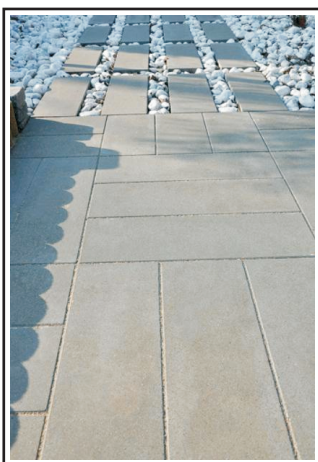

Płyta Urbanika 60

wymiar: 60 x 20 x 8 cm