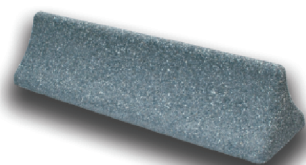

wymiar: 96 x 30 x 25 cm