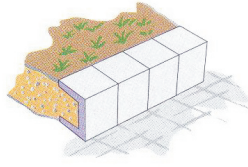

DONICA KWADRATOWA

Donice te mogą służyć jako ozdoba ogrodów, parków, tarasów. Donice do pojedynczego ustawienia.

Wymiary: 40 x 40 x 20 cm

waga: 24 kg/szt.

1 paleta = 24 szt.

kolory: szary, czerwony, brąz, grafit, piaskowy.

ELEMENT „U”

Elementy „U” są praktycznym rozwiązaniem, nadającym się do ogrodu i nie tylko. Mogą służyć jako schody, skrzynki na kwiaty, stołeczki nadają się do urządzenia masywnego stołu, można również wzmocnić naturalne skarpy, a po zabudowie obsadzić kwiatami, ozdobnymi krzewami. Nadają się również do rowów melioracyjnych jako doskonałe odprowadzenie nadmiaru wody.

Wymiary: 40 x 40 x 40 cm

waga: 73 kg/szt.

1 paleta = 20 szt.

kolor: szary

Inne sposoby wykorzystania Elementu „U”

Z Elementu „U”
można wykonać
podstawę do ławki
bez oparcia

OBRZEŻE PALISADOWE

wymiar: 48 x 25 x 6 cm

Obrzeża chodnikowe są stosowane jako elementy wykończeniowe, obramowanie chodników, ścieżek, ulic, alejek. Stanowią idealne uzupełnienie nawierzchni wykonanej z kostki brukowej. W zależności od stopnia obciążenia nawierzchni polecamy bardziej lub mniej masywne krawężniki lub obrzeża. Bogata kolorystyka obrzeży pozwala na dopasowanie ich do Kostki Brukowej ZPB.