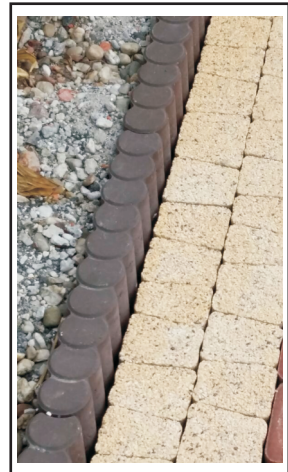

OBRZEŻE PALISADOWE

wymiar: 48 x 25 x 6 cm

waga: 13 kg/szt.

1 paleta = 76 szt.

kolor: szary, czerwony, grafit, brąz.