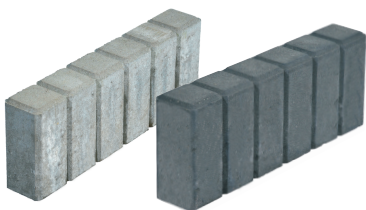

DONICA KWADRATOWA

Donice te mogą służyć jako ozdoba ogrodów, parków, tarasów. Donice do pojedynczego ustawienia.

Wymiary: 40 x 40 x 20 cm

waga: 24 kg/szt.

1 paleta = 24 szt.

kolory: szary, czerwony, brąz, grafit, piaskowy.

Wymiary: 40 x 40 x 40 cm

waga: 73 kg/szt.

1 paleta = 20 szt.

kolor: szary

Inne sposoby wykorzystania Elementu „U”

Z Elementu „U”
można wykonać
podstawę do ławki
bez oparcia

OBRZEŻE PALISADOWE

wymiar: 48 x 25 x 6 cm

waga: 13 kg/szt.

1 paleta = 76 szt.

kolor: szary, czerwony, grafit, brąz.

OBRZEŻE PALISADOWE TETRA

wymiar: 48 x 17,5 x 8 cm

waga: 15 kg/szt.

1 paleta = 88 szt.

kolor: szary, grafit.

Obrzeża chodnikowe są stosowane jako elementy wykończeniowe, obramowanie chodników, ścieżek, ulic, alejek. Stanowią idealne uzupełnienie nawierzchni wykonanej z kostki brukowej. W zależności od stopnia obciążenia nawierzchni polecamy bardziej lub mniej masywne krawężniki lub obrzeża. Bogata kolorystyka obrzeży pozwala na dopasowanie ich do Kostki Brukowej ZPB.