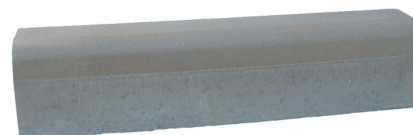

wymiar: 10 x 10 x 18 cm

waga: 3,80 kg/szt.

1 paleta = 108 szt.

kolor: szary

KRAWĘŻNIK DROGOWY

wymiar: 100 x 30 x 15 cm

waga: 100 kg/szt.

1 paleta = 16 szt.

kolor: szary

KRAWĘŻNIK NAJAZDOWY

wymiar: 100 x 22 x 15 cm

waga: 80 kg/szt.

1 paleta = 15 szt.

kolor: szary

KRAWĘŻNIK ŁUKOWY

wymiar: 75 x 30 x 15 cm