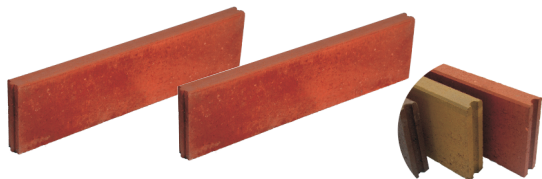

Obrzeża chodnikowe są stosowane jako elementy wykończeniowe, obramowanie chodników, ścieżek, ulic, alejek. Stanowią idealne uzupełnienie nawierzchni wykonanej z kostki brukowej. W zależności od stopnia obciążenia nawierzchni polecamy bardziej lub mniej masywne krawężniki lub obrzeża. Bogata kolorystyka obrzeży pozwala na dopasowanie ich do Kostki Brukowej ZPB.

OBRZEŻE CHODNIKOWE MAŁE

wymiar: 75 x 20 x 5 cm (z wcięciem)

waga: 16 kg/szt.

1 paleta = 66 szt.

kolor: szary, czerwony, piaskowy, grafit, brąz