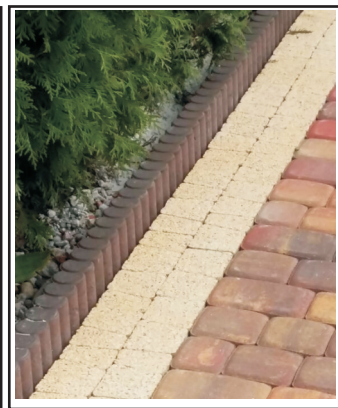

OBRZEŻE PALISADOWE

wymiar: 48 x 25 x 6 cm

waga: 13 kg/szt.

1 paleta = 76 szt.

kolor: szary, czerwony, grafit, brąz.