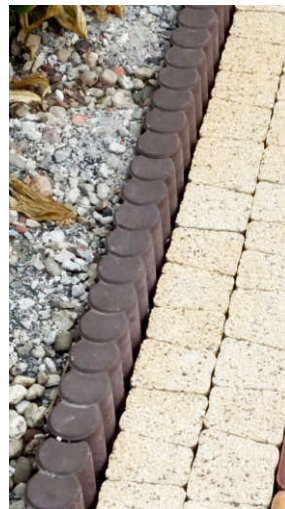

Obrzeże Palisadowe

Wymiary:

6 x 25 x 48 cm

waga: 13 kg/szt.

1 paleta: 76 szt.