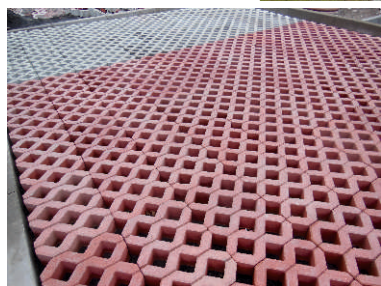

Płyta Ażurowa

Wymiary:
60 x 40 x 10 cm
waga: 35 kg/szt.
1 paleta: 24 szt.