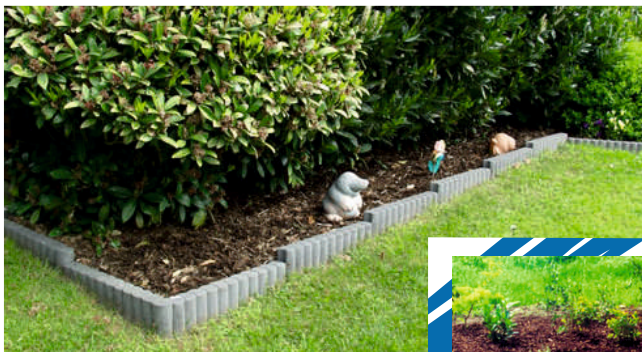

Obrzeże Palisadowe

Wymiary:

6 x 25 x 48 cm

waga: 13 kg/szt.

1 paleta: 76 szt.